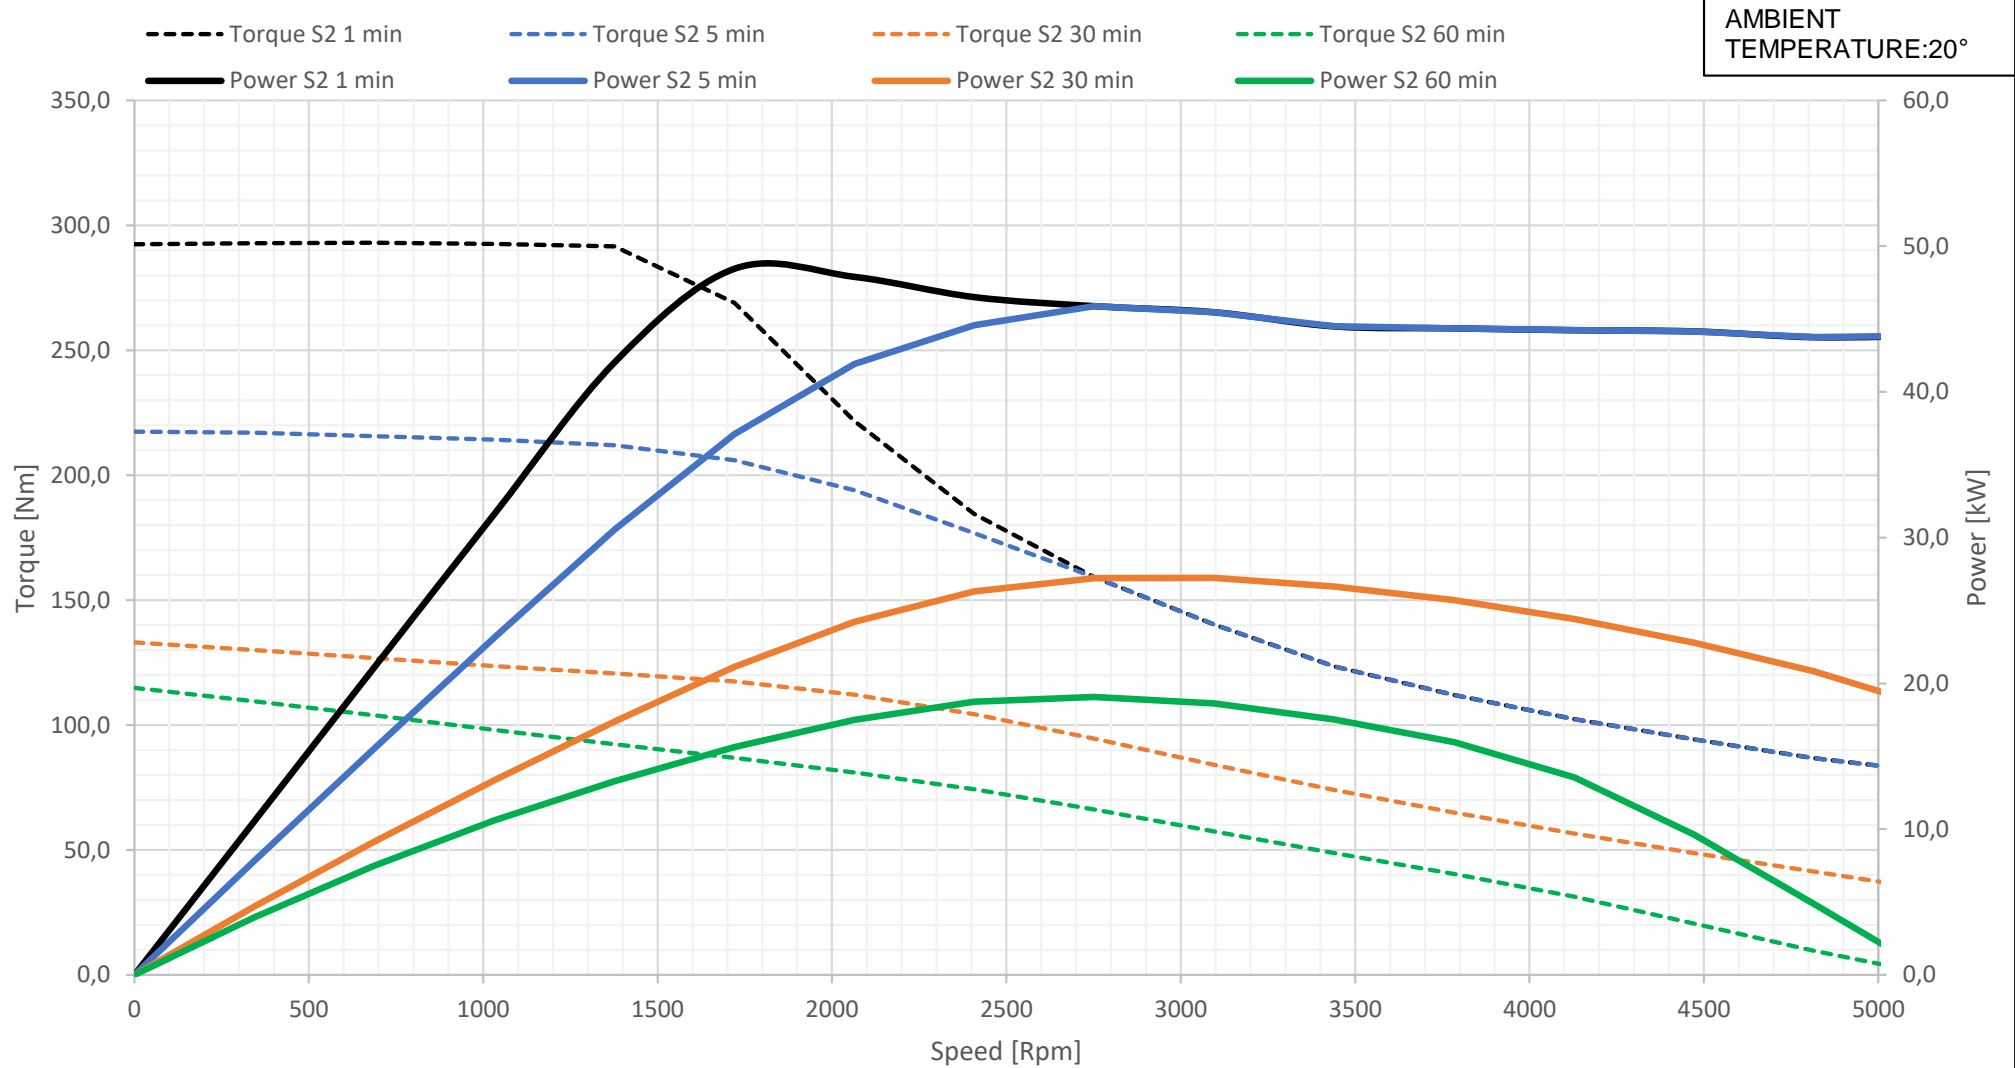

C.F.R. s.r.l.
MODENA - Italy

SYNCHRONOUS MOTOR ESTIMATED DATA SHEET

CODE

BD.200.200.080.08.0M.NV.RE_Rev.03

EPOXY RESIN

YES

DATE

25-Jan-2023

FAN

NV